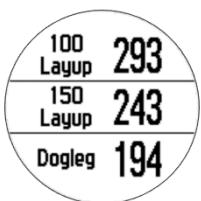

Lebenslange Golfkarten-Update
Garantie ohne Zusatzkosten

Approach S4: UVP € 329,-

„Ansicht Grün“ zeigt die Umriss
des Grüns. Fahnenposition
manuell verschiebbar

Distanzangaben zu Anfang, Mitte
und Ende des Grüns sowie
inverses Display für bessere
Ablesbarkeit bei Sonnenschein

Entfernungsanzeige zu 100 und
150 Meter Markierungen sowie
zum Dogleg

Approach S4

Der Golf – Caddy für das Handgelenk auf deiner Runde

- Gute Ablesbarkeit unter Sonneneinstrahlung
- Hochempfindlicher GPS Empfänger mit Hotfix™
- Passt sich deinem Spiel perfekt an
- Automatische Platzerkennung und automatischer Spielbahnwechsel
- Vorschau auf alle Löcher des aktuellen Platzes
- Ansicht des Grüns direkt auf dem Display mit der Möglichkeit, die Fahnen manuell auf die tagesaktuelle Position zu verschieben
- Anzeige der Entfernung zum Grün-Anfang (im Beispiel links: 350m), Mitte (360m) und Ende vom Grün (369m), sowie zu Doglegs und 100/150m Markierungen (Layup)
- Anzeige des Pars (hier Par 4) und der Nr. der aktuellen Spielbahn (hier #1)
- Über 30.000 Golfplätze international vorinstalliert, davon über 1.000 in Deutschland
- Kreiere und speichere deine persönlichen Positionen auf dem Golfplatz
- Extra Taste für den direkten Blick auf das Grün
- Smartphone Benachrichtigung (Email, SMS, Termine, Anrufe) über Bluetooth®-Anbindung an iPhone 4S oder neuer mit iOS 7
- Spielstatistik zur Analyse der Schläge auf das Fairway, Rough, Green sowie Putts
- Uhrzeitanzeige mit Datum
- Interner aufladbarer Lithium-Ionen-Akku mit bis zu 10 Stunden Laufzeit im GPS Modus und 6 Wochen im Uhr-Modus
- Rundenzeit- und Kilometerzähler, Weckerfunktion
- Wasserdicht bis zu 1 ATM (10m)
- Erhältlich in zwei Farbvarianten im neuen Design: Approach S4 (schwarz), Approach S4 W (weiss)