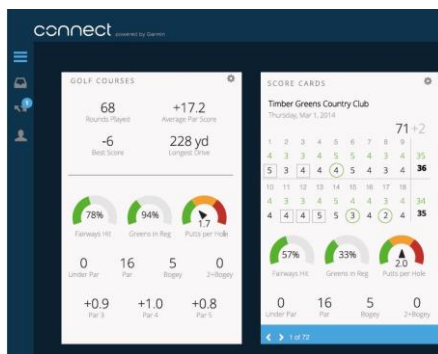

Garmin Connect Golf

Garmin Connect Golf ist eine Online-Golf-Community Plattform. Die Synchronisierung der aufgezeichneten Daten der Approach S5 erfolgt entweder über eine Verbindung zum PC oder noch einfacher direkt via Smartphone auf die Garmin Connect Mobile App. Die übertragenen Daten und Scorecards können dann detailliert ausgewertet, analysiert und auf Wunsch mit anderen Usern der Garmin Golf Community geteilt werden. Auch die Verbesserung des eigenen Handicaps auf den gespielten Plätzen lässt sich so anzeigen.

¹ Liste kompatibler Smartphones unter garmin.de/BLE